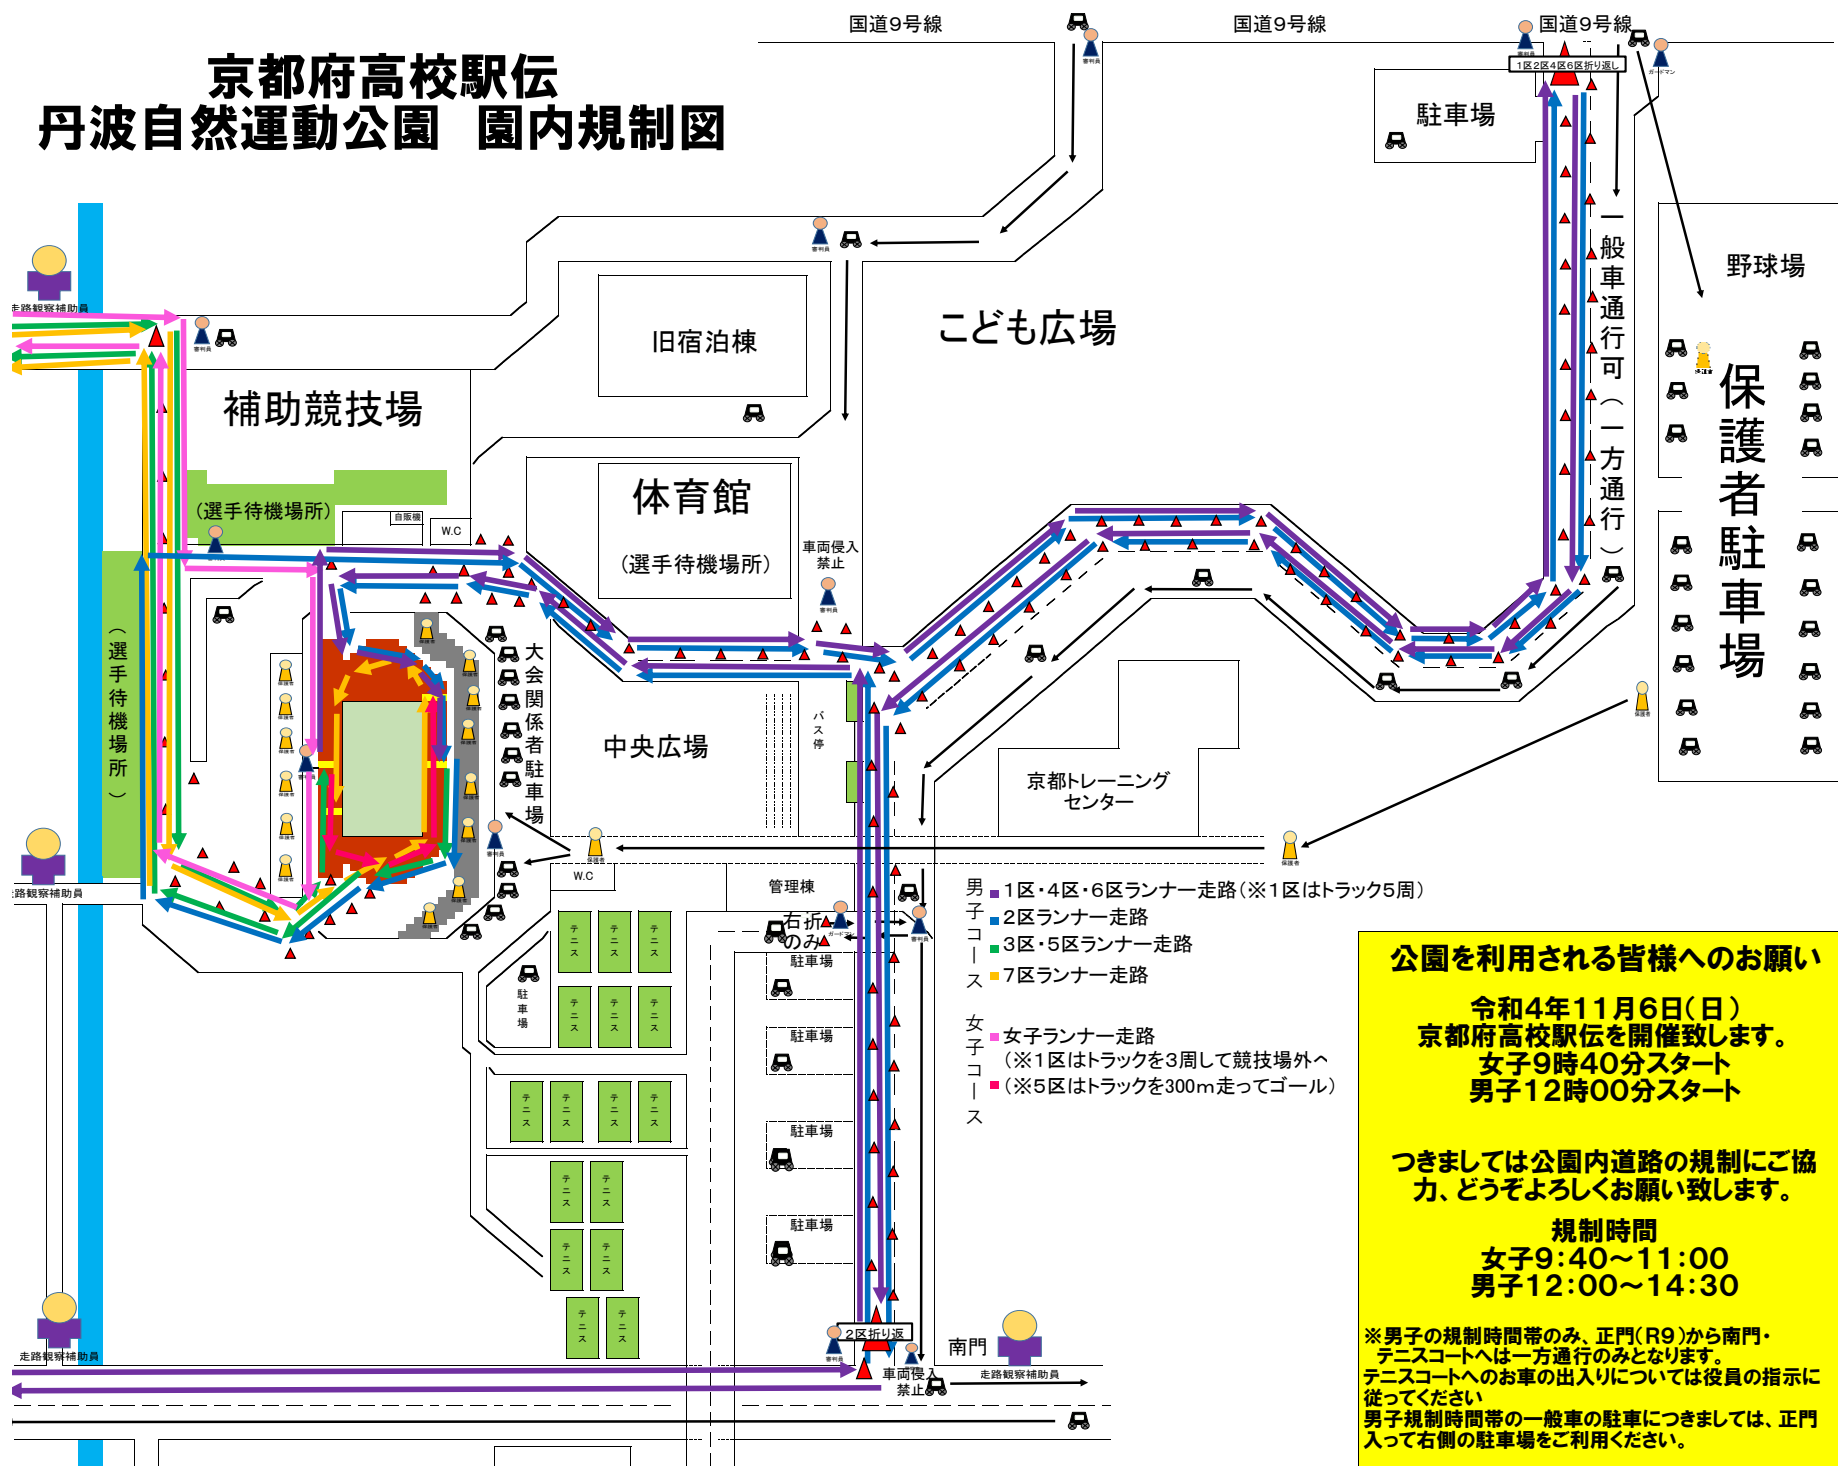

# 京都府高校駅伝 丹波自然運動公園 園内規制図

**公園を利用される皆様へのご願い**

令和4年11月6日(日)  
京都府高校駅伝を開催致します。  
女子9時40分スタート  
男子12時00分スタート

つきましては公園内道路の規制にご協力、どうぞよろしくお願い致します。

**規制時間**  
女子9:40~11:00  
男子12:00~14:30

※男子の規制時間帯のみ、正門(R9)から南門・テニスコートへは一方通行のみとなります。  
テニスコートへのお車の出入りについては役員の指示に従ってください  
男子規制時間帯の一般車の駐車につきましては、正門入って右側の駐車場をご利用ください。