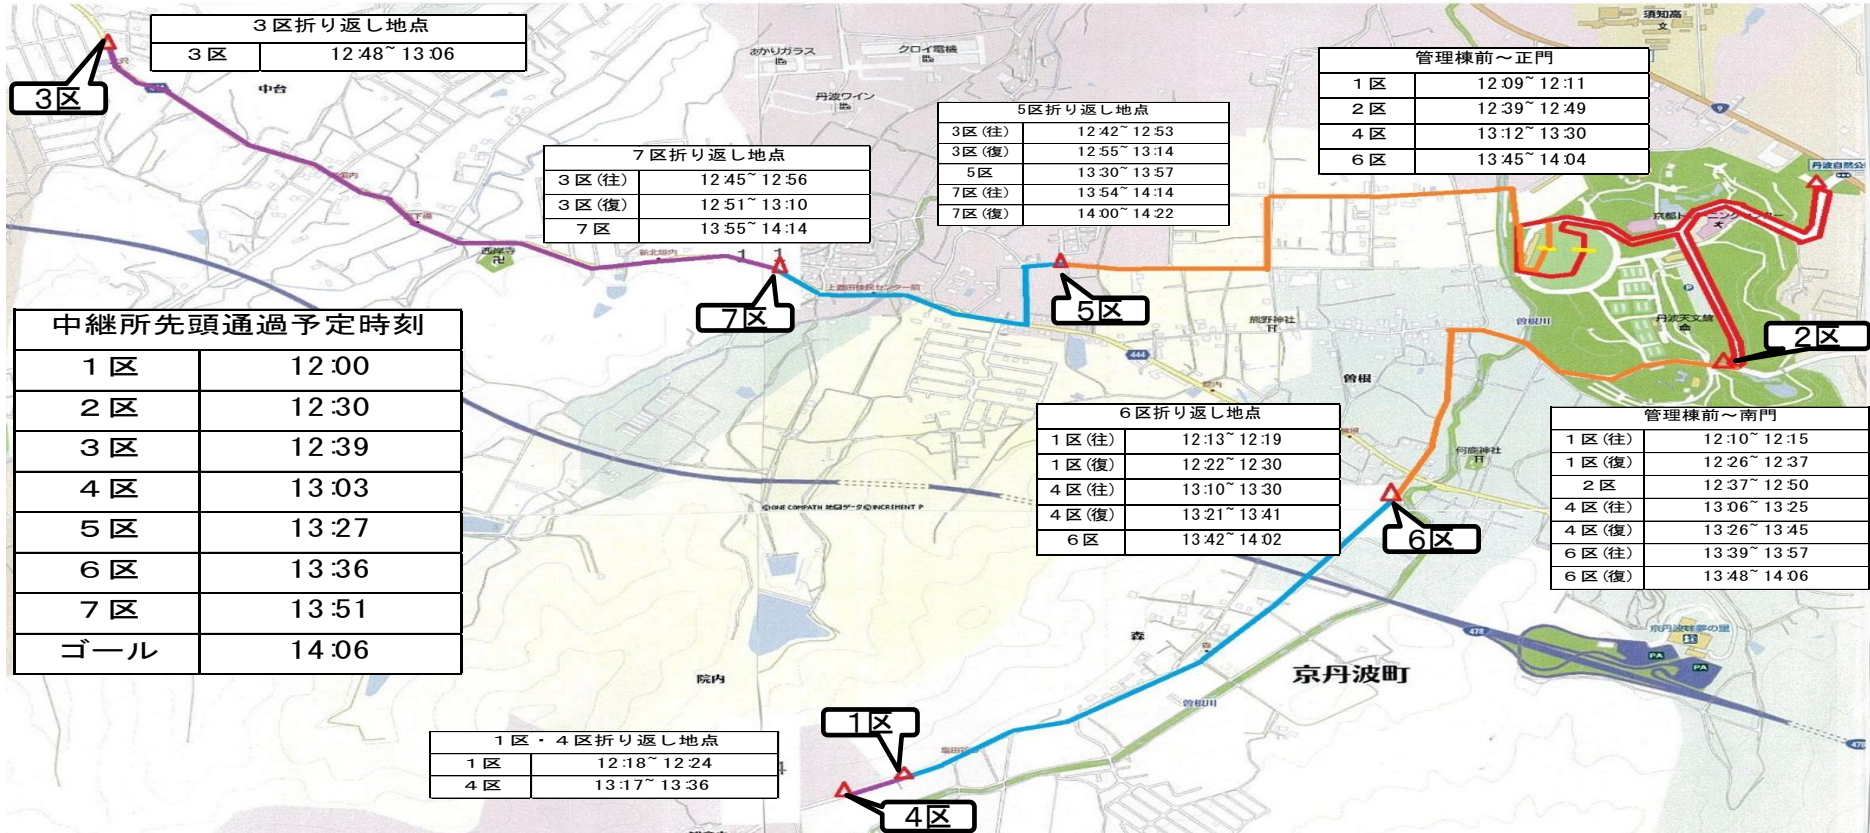

# 京都府高校駅伝 選手通過予測時間

男子12時00分～14時30分

# 京都府高校駅伝 選手通過予測時間

女子 9時40分～11時00分

## 先頭通過予定時刻

1区	9:40～
2区	10:00～
3区	10:14～
4区	10:24～

至安井