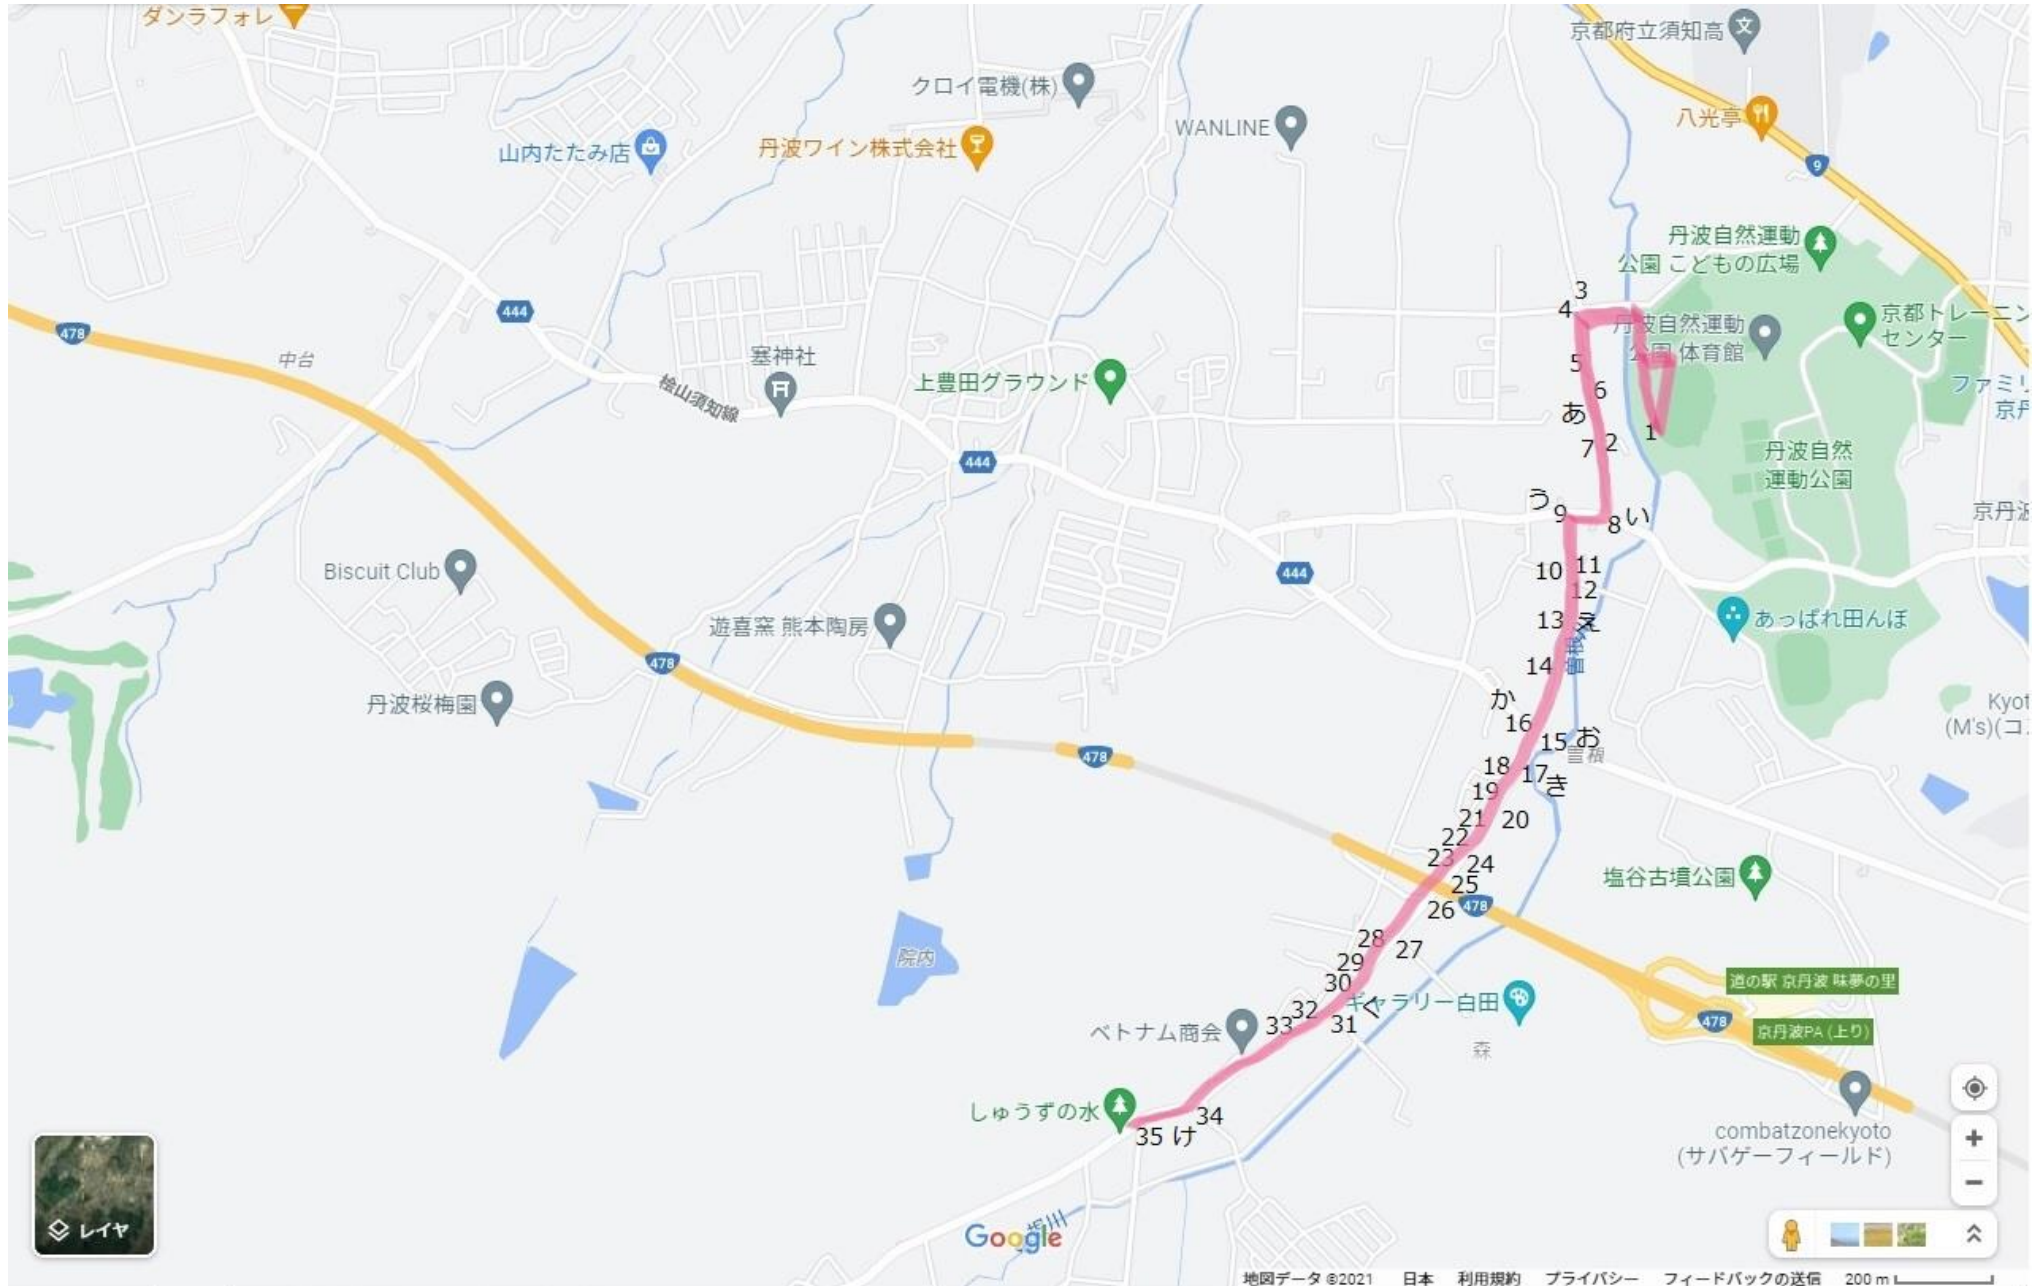

<女子>自主整理員（1～35）、走路監察員（公園内：A～H、コース：あ～け）

<男子>自主整理員 (1~93)、走路監察員 (公園内:A~H、コース:こ~ん)